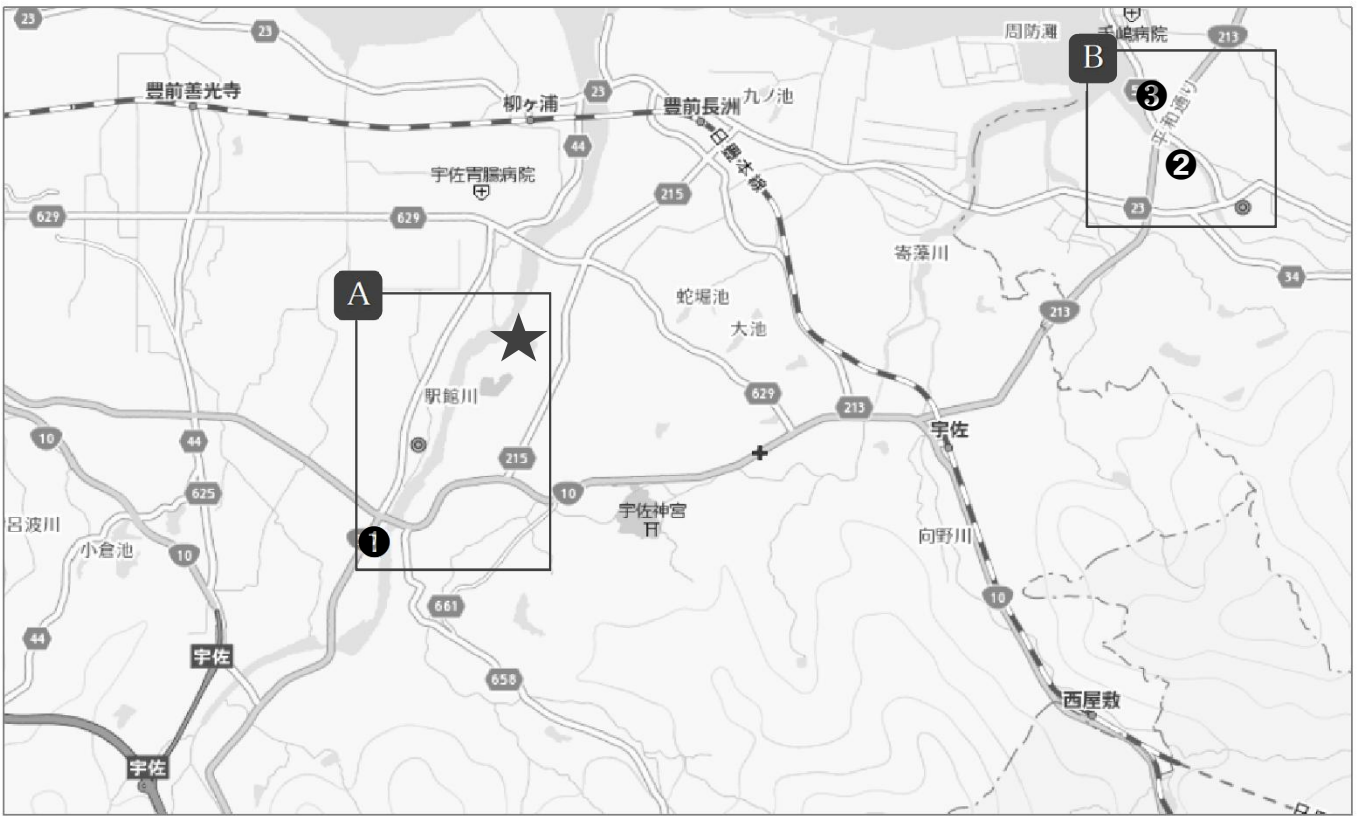

宿泊施設地図（第47回九州中学校相撲競技大会）

1	宇佐ホテルリバーサイド	宇佐市別府6	会場←→ホテル・・・約2.5キロ、車で約5分
2	HOTEL AZ 大分豊後高田店	豊後高田市高田2861-1	会場←→ホテル・・・約10キロ、車で約18分
3	大分スポーツ公園 希感舎	豊後高田市高田1514-1	会場←→ホテル・・・約10キロ、車で約18分