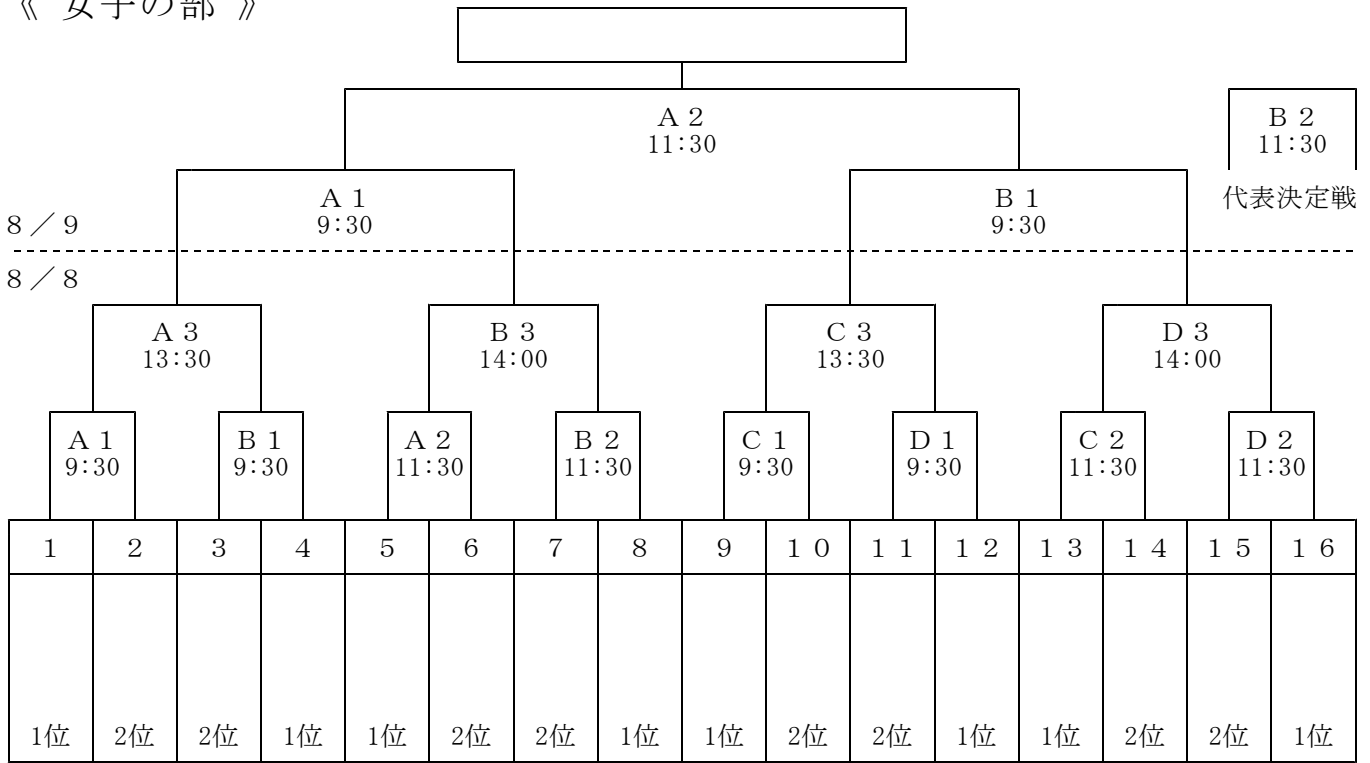

令和元年度 九州中学校体育大会
 九州中学校ソフトボール競技大会組合せ

第46回 女子
 第31回 男子

試合場 A球場：佐賀市健康運動センター多目的グラウンド東
 B球場：佐賀市健康運動センター多目的グラウンド西
 C球場：大和中央公園自由広場東
 D球場：大和中央公園自由広場西
 E球場：スポーツパーク川副多目的広場東
 F球場：スポーツパーク川副多目的広場西

《 女子の部 》

《 男子の部 》