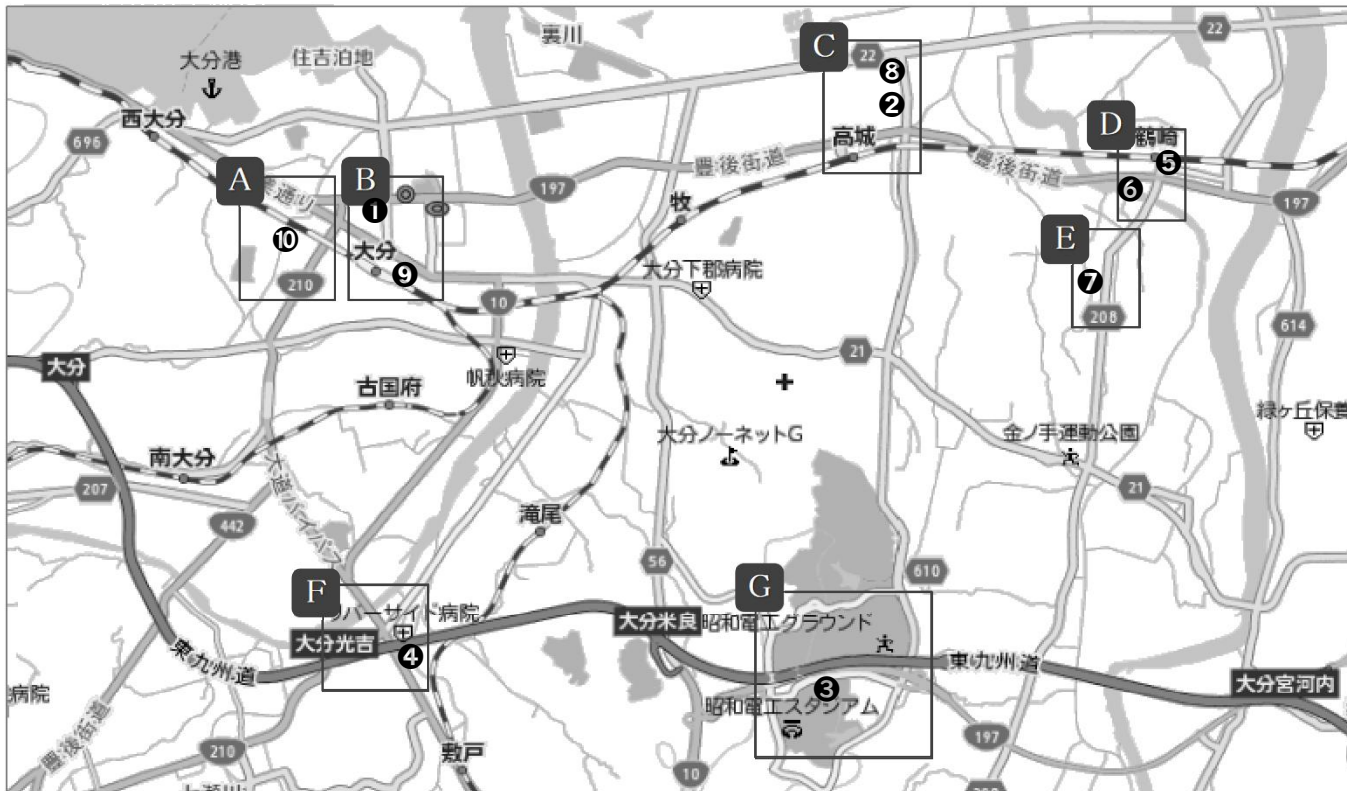

# 宿泊施設地図（第50回九州中学校サッカー競技大会）

1	アートホテル大分	大分市都町2-1-7	6	鶴崎ホテル	大分市皆春下の土井1638
2	大分クレインホテル高城店	大分市日吉町17-22	7	ビジネスホテル清風	大分市森町237-2
3	大分スポーツ公園 希感舎	大分市松岡6717	8	ビジネス旅館 新開荘	大分市原新町16-26
4	グッドイン大分	大分市宮崎天神目879	9	ホテルクドウ大分	大分市金池町1-11-6
5	グッドイン鶴崎	大分市鶴崎2695-2	10	ホテル豊の国	大分市南春日町12-5