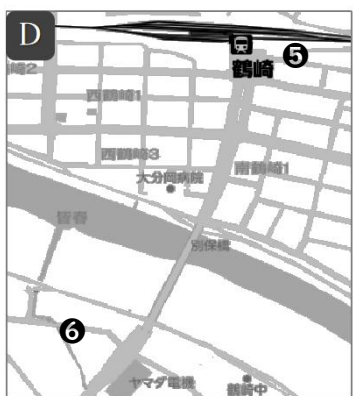

# 宿泊施設地図（第50回九州中学校サッカー競技大会）

1	アートホテル大分	大分市都町2-1-7	6	鶴崎ホテル	大分市皆春下の土井1638
2	大分クレインホテル高城店	大分市日吉町17-22	7	ビジネスホテル清風	大分市森町237-2
3	大分スポーツ公園 希感舎	大分市松岡6717	8	ビジネス旅館 新開荘	大分市原新町16-26
4	グッドイン大分	大分市宮崎天神目879	9	ホテルクドウ大分	大分市金池町1-11-6
5	グッドイン鶴崎	大分市鶴崎2695-2	10	ホテル豊の国	大分市南春日町12-5