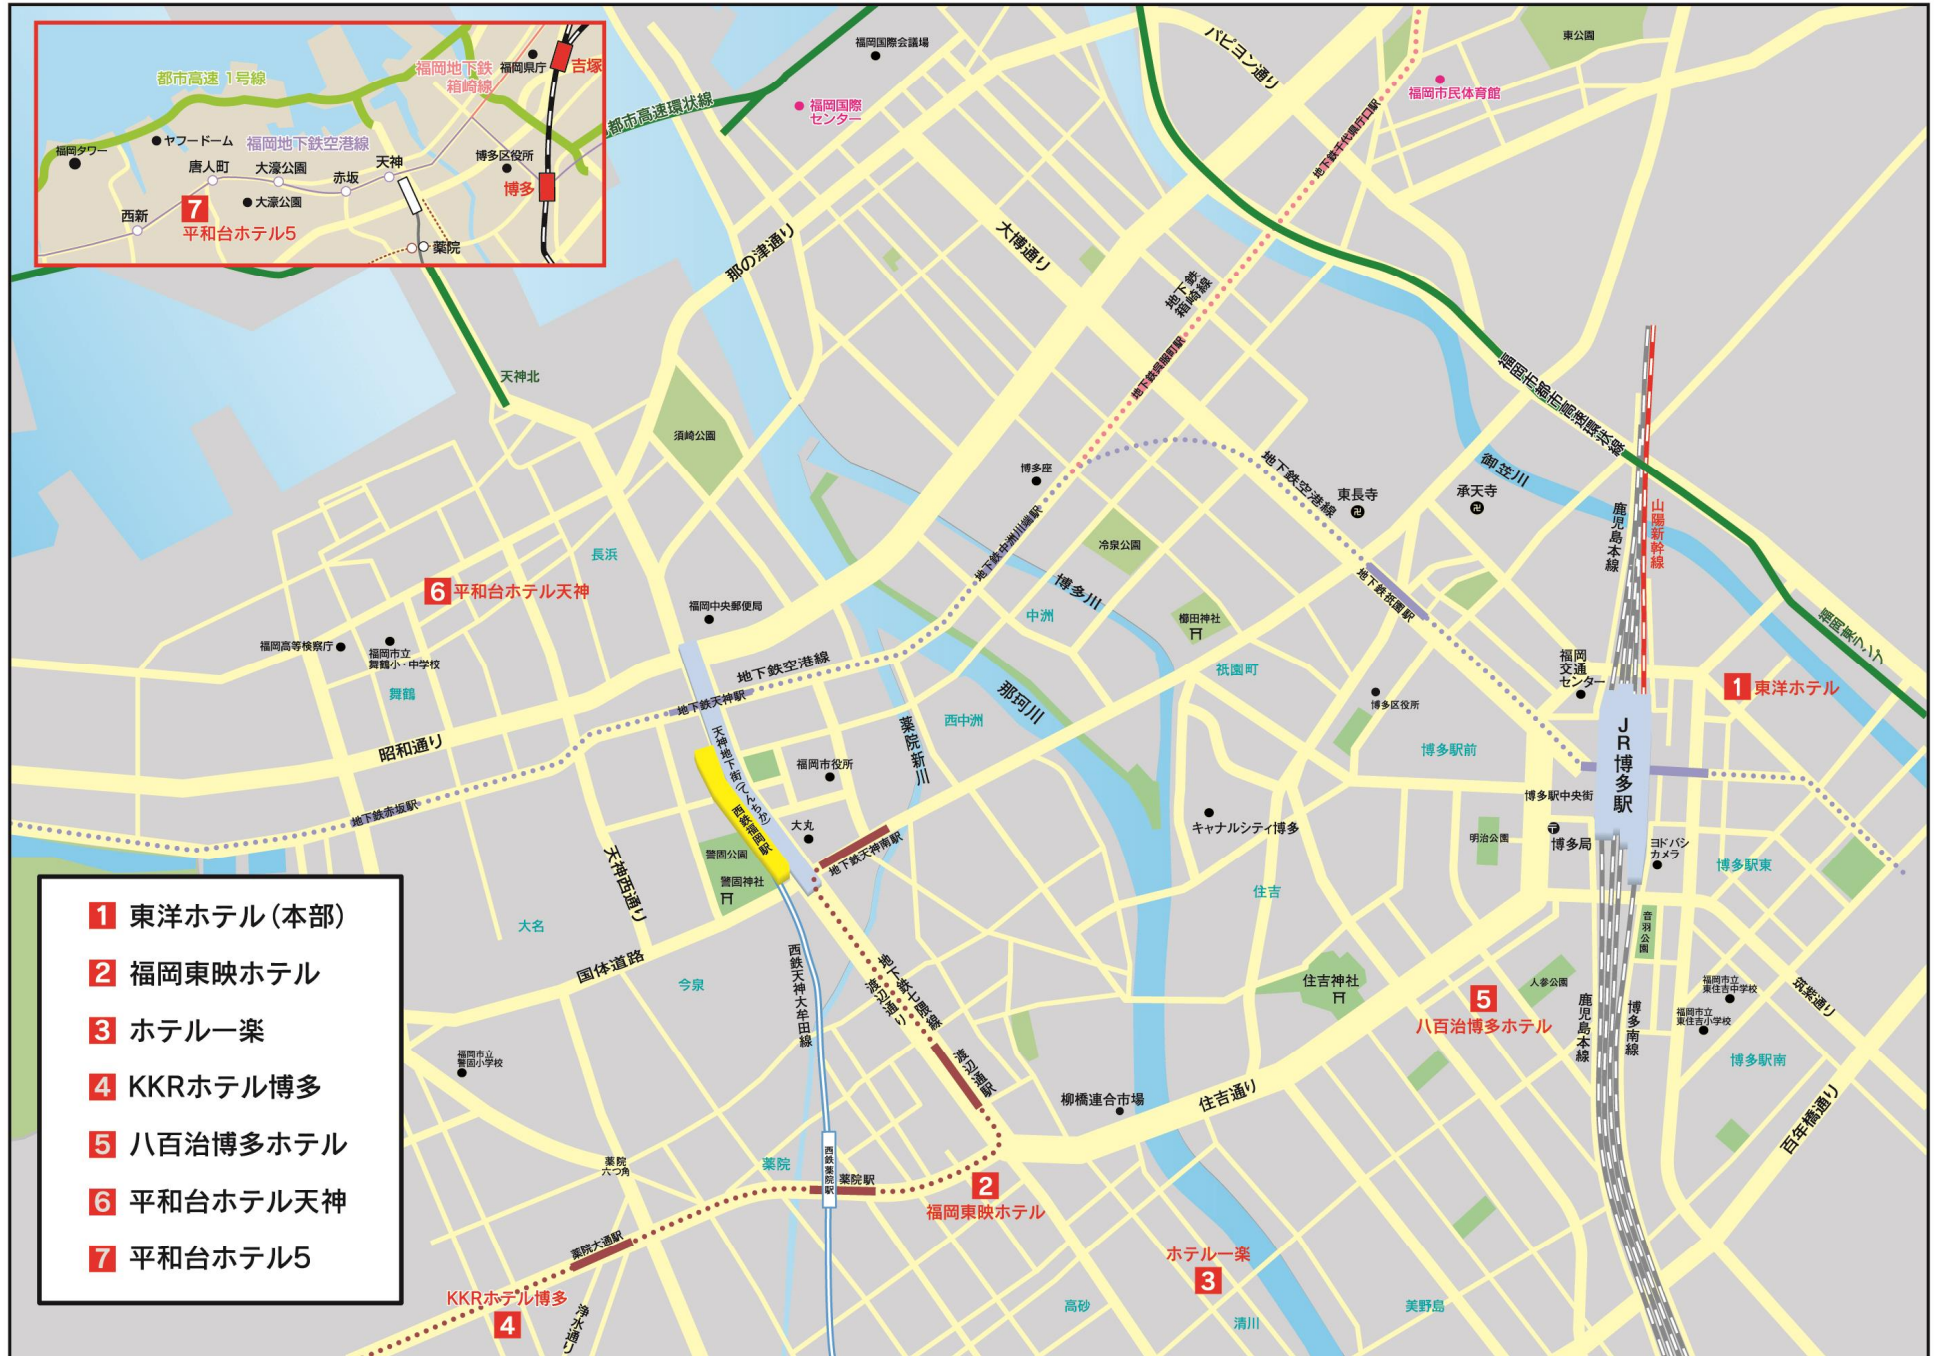

九州中学校バドミントン競技大会 会場・宿泊案内図

1. 会場図

● アクシオン福岡

2. 宿泊地図

- 1 東洋ホテル(本部)
- 2 福岡東映ホテル
- 3 ホテル一楽
- 4 KKRホテル博多
- 5 八百治博多ホテル
- 6 平和台ホテル天神
- 7 平和台ホテル5